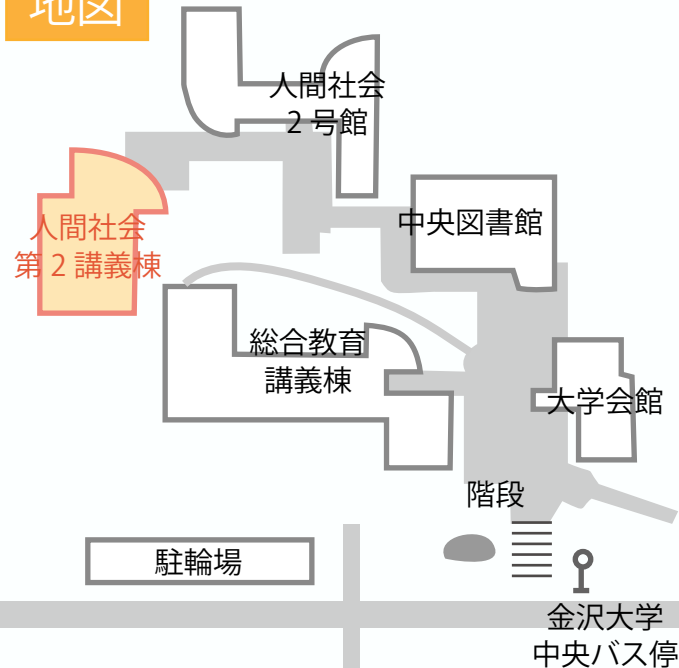

金大生限定！

学生リユース市

開催日時 2013年3月9日(土) 13:00～17:00
開催場所 金沢大学角間キャンパス 人社第2講義棟エントランス

※予備日：3月10日(日) 同時刻

※販売物品が売切れ次第、終了とさせていただきます。ご了承ください。

学生リユース市とは？

学生リユース市とは、前年度の金沢大学の卒業生・修了生に無料で提供していただいた物品を**市場価格の1割から2割**という格安の値段で新入生に販売する、環境にも配慮したイベントです。

- 冷蔵庫・洗濯機・電子レンジなどの電化製品や、テーブル・椅子・棚・ベッドなどの家具、食器、理器具などの日用品を販売する予定です。
- 卒業生・修了生が実際に使っていたものなので、一人暮らしに適したサイズと機能を備えた物品が揃っています。

- 原則、2013年4月に金沢大学に入学する予定の新入生またはその家族に対して、下宿用品を販売します。
- 販売できるのはお一人様5点までとなっております。送料は1点につき500円で、アパート・下宿先まで配送いたします。当日の配送受付にて気軽にお申し付けください。
- 天候不良の場合は、3月10日(日)を予備日として延期いたします。延期する場合、当日にHPでお知らせします。
- 当日会場は冷え込むことが予想されますので、暖かい服装でご来場ください。

地図

■ お問い合わせ・連絡先

第6回リユース市実務担当： 金沢大学医薬保健学域3年 土屋

TEL: 090-7829-0350 e-mail: reuse20xx@gmail.com

2013年学生リユース市HP: <http://ameblo.jp/reusemenber/>

主催: セカンドユース/金沢大学体育会ヨット部: <http://homepage3.nifty.com/VIRGO/>

共催: 金沢大学 / 金沢大学環境保全センター / 金沢市役所リサイクル推進課 / 金沢53ダイエットネットワーク/金沢エコライフクラブ